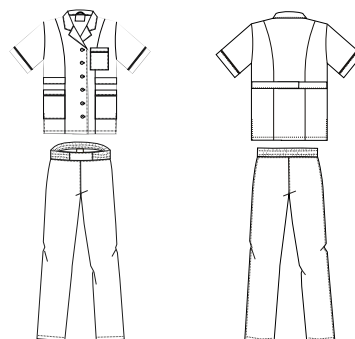

### КОСТЮМ ЭЛЬ РИСТО РИСТРЕТТО ЖЕНСКИЙ

**Комплект:**  
блуза + брюки

**Размер:**  
с 40-42 по 64-66

**Рост:**  
с 158-164 по 170-176

**Защитные свойства:**  
Ми, 3

опт: 2 448 руб.

розница: 2 892 руб.