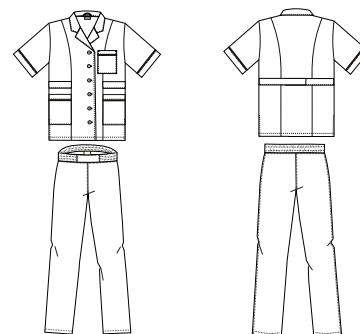

**Комплект:**  
блуза + брюки

**Размер:**  
с 40–42 по 64–66

**Рост:**  
с 158–164 по 170–176

**Защитные свойства:**  
Ми, 3

Быстро сохнет    Лёгкая ткань    Не сковывает движений    Количество карманов    Большие размеры