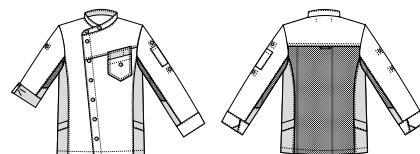

т.синий/клетка крупная

**Размер:**

с 44–46 по 64–66

**Защитные свойства:**

Ми, 3, Во

Износостойкая ткань    В составе хлопок    Прочные швы    Micromesh    Количество карманов    Большие размеры

опт: 2 898 руб.